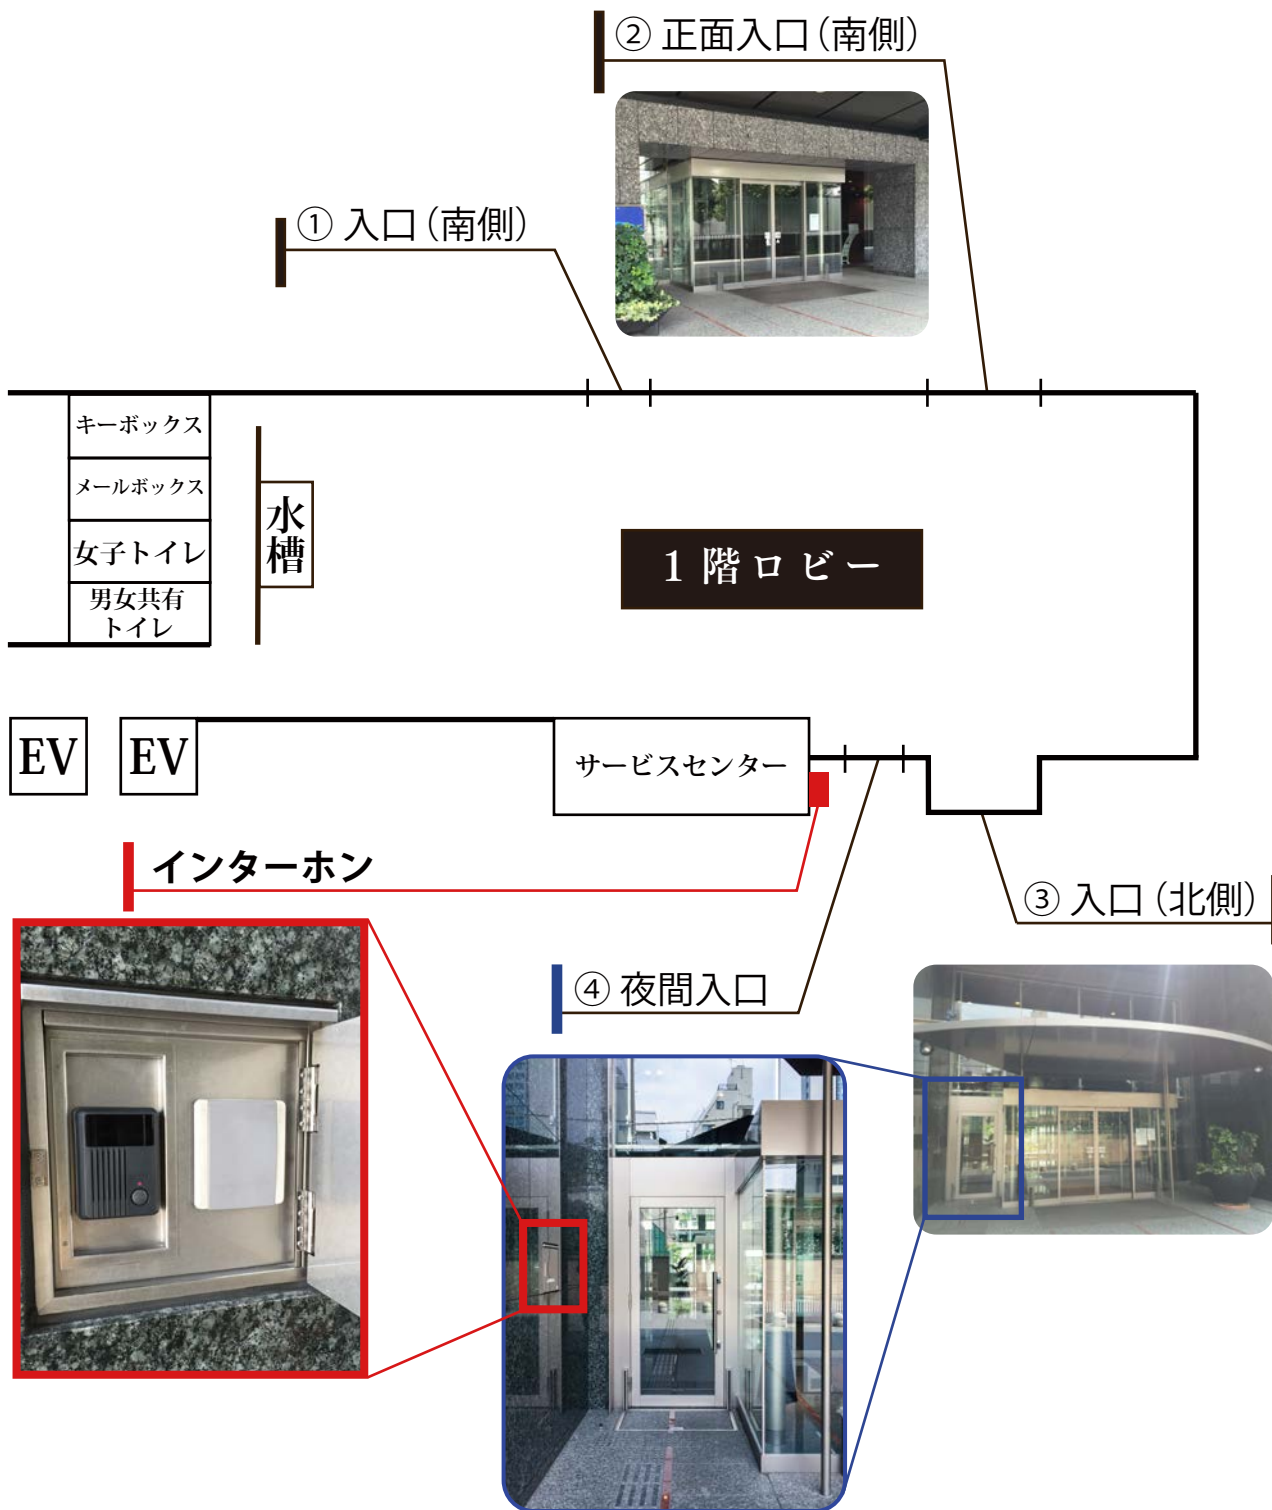

—— 22時以降にPTHREEにお越しになる際（平日22時以降、土日祝日） ——

全ての入り口が締まっているため、
夜間入口付近に設置されたインターホンで、当ビルの係員を呼び出してください。

扉場所	月～金	土	日	祝日
①入口 (南側)	7:00～21:00	閉鎖	閉鎖	閉鎖
②正面入口 (南側)	7:30～20:00	8:00～13:00		
③入口 (北側)				
④夜間入口	7:00～22:00			7:00～19:00